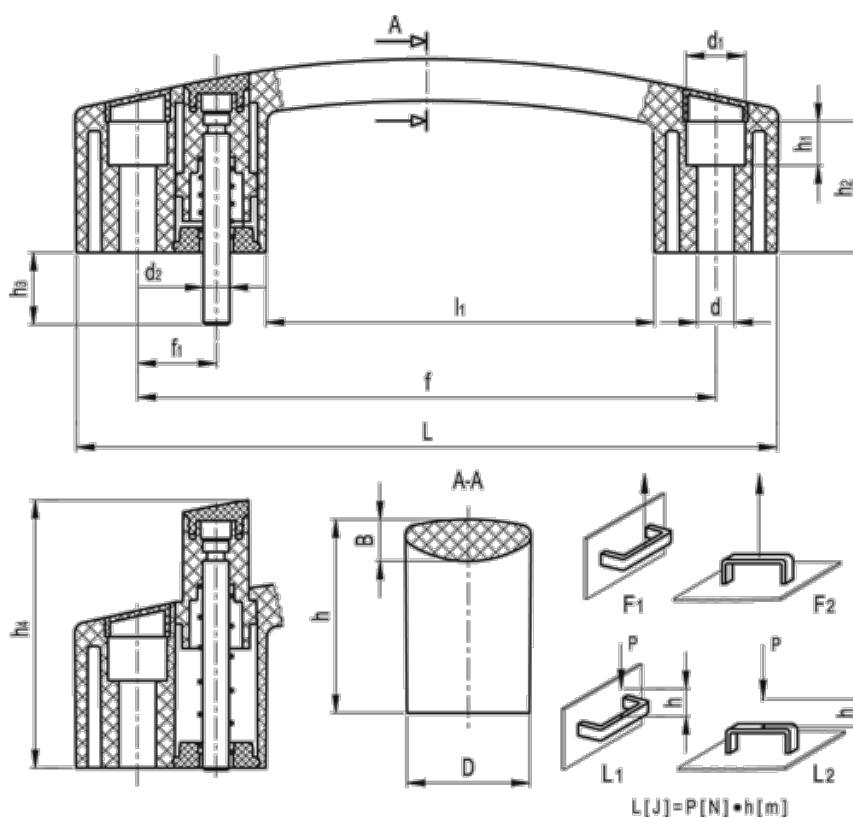

# Data Sheet

Article number: 23102605316

Description: E+G Handle with lock  
EBR.150-8-C6 Rød

## Measures

B	= 8.5	F2 (N)	= 2900	L1 (J)	= 35
d	= 8.5	h	= 44	L2 (J)	= 8
D	= 28	h1	= 10	Weight (g)	= 90
d1	= 13.5	h2	= 30		
d2	= 6	h3	= 16		
f	= 132 +/- 0,5	H4	= 56		
F1	= 18	L	= 160		
F1 (N)	= 2800	l1	= 89		